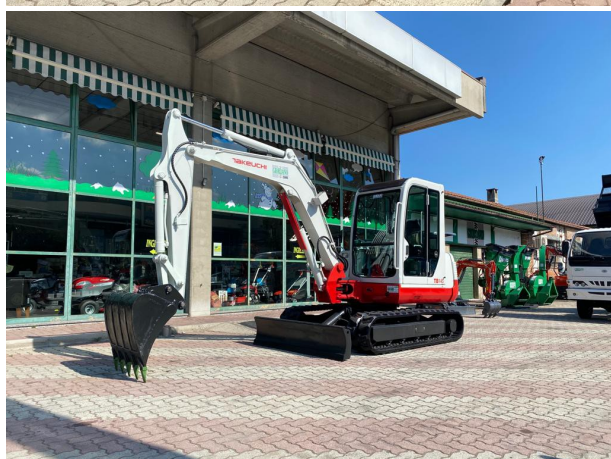

GIORDANO Srl - Corso Marconi 199 - 17014 Cairo Montenotte (SV)
P.IVA 01574990097
Centralino: 019.512048
Informazioni sui mezzi: 019.515919 - Giardino, foresta, fai da te: 019.515921

ORARIO APERTURA:
Lun-Ven 8:00-12:30 14:30-18:30 - Sab 8:00-12:30