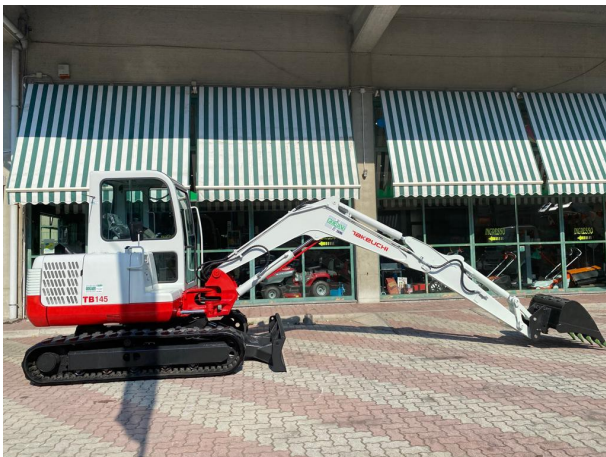

GIORDANO Srl - Corso Marconi 199 - 17014 Cairo Montenotte (SV)
P.IVA 01574990097
Centralino: 019.512048
Informazioni sui mezzi: 019.515919 - Giardino, foresta, fai da te: 019.515921

ORARIO APERTURA:
Lun-Ven 8:00-12:30 14:30-18:30 - Sab 8:00-12:30