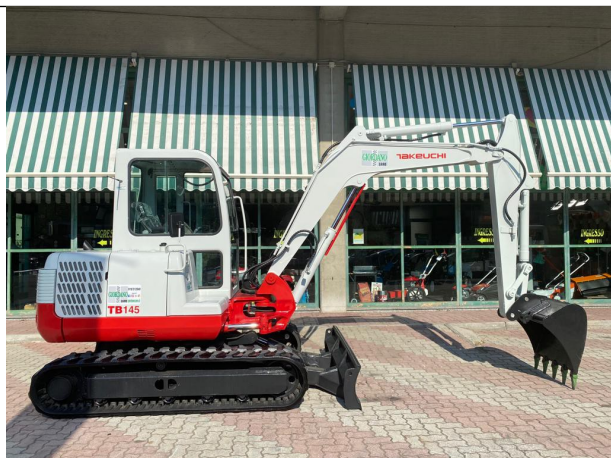

GIORDANO Srl - Corso Marconi 199 - 17014 Cairo Montenotte (SV)
P.IVA 01574990097
Centralino: 019.512048
Informazioni sui mezzi: 019.515919 - Giardino, foresta, fai da te: 019.515921

ORARIO APERTURA:
Lun-Ven 8:00-12:30 14:30-18:30 - Sab 8:00-12:30