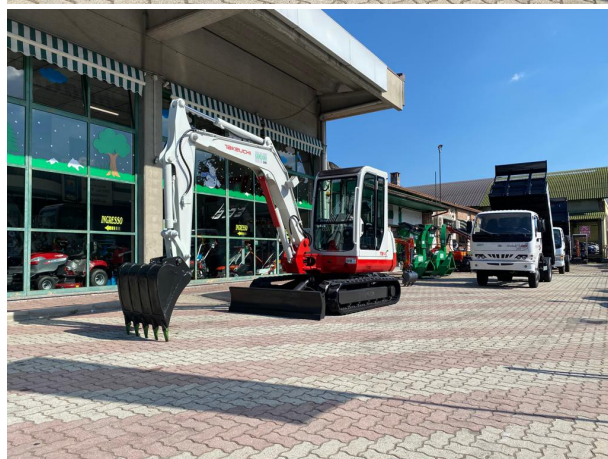

GIORDANO Srl - Corso Marconi 199 - 17014 Cairo Montenotte (SV)
P.IVA 01574990097
Centralino: 019.512048
Informazioni sui mezzi: 019.515919 - Giardino, foresta, fai da te: 019.515921

ORARIO APERTURA:
Lun-Ven 8:00-12:30 14:30-18:30 - Sab 8:00-12:30