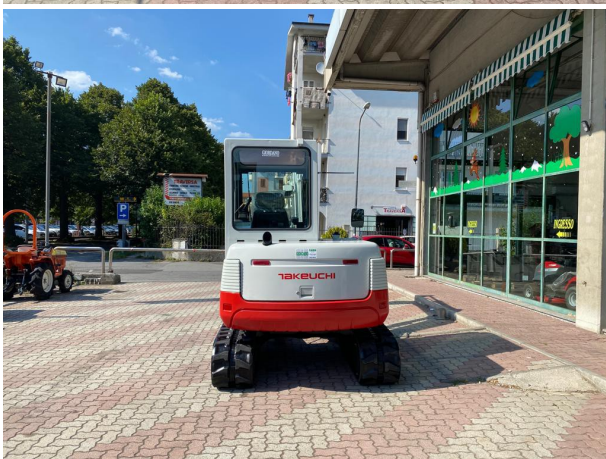

GIORDANO Srl - Corso Marconi 199 - 17014 Cairo Montenotte (SV)
P.IVA 01574990097
Centralino: 019.512048
Informazioni sui mezzi: 019.515919 - Giardino, foresta, fai da te: 019.515921

ORARIO APERTURA:
Lun-Ven 8:00-12:30 14:30-18:30 - Sab 8:00-12:30