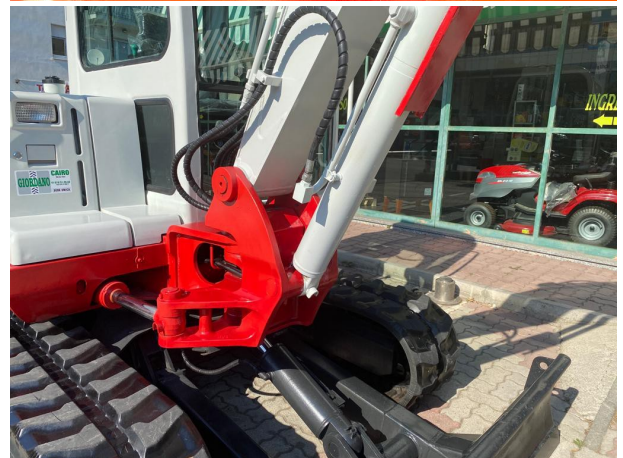

GIORDANO Srl - Corso Marconi 199 - 17014 Cairo Montenotte (SV)
P.IVA 01574990097
Centralino: 019.512048
Informazioni sui mezzi: 019.515919 - Giardino, foresta, fai da te: 019.515921

ORARIO APERTURA:
Lun-Ven 8:00-12:30 14:30-18:30 - Sab 8:00-12:30