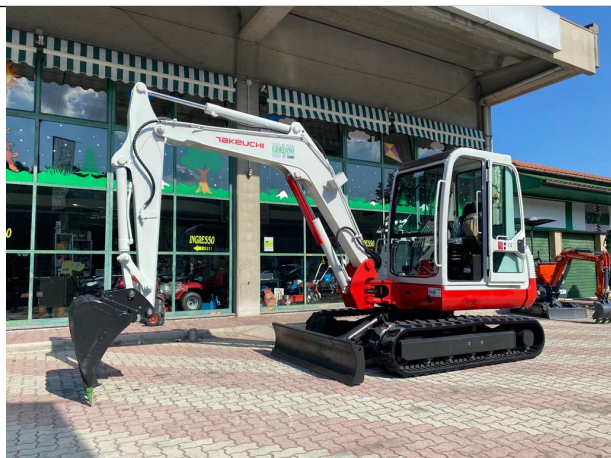

GIORDANO Srl - Corso Marconi 199 - 17014 Cairo Montenotte (SV)
P.IVA 01574990097
Centralino: 019.512048
Informazioni sui mezzi: 019.515919 - Giardino, foresta, fai da te: 019.515921

ORARIO APERTURA:
Lun-Ven 8:00-12:30 14:30-18:30 - Sab 8:00-12:30