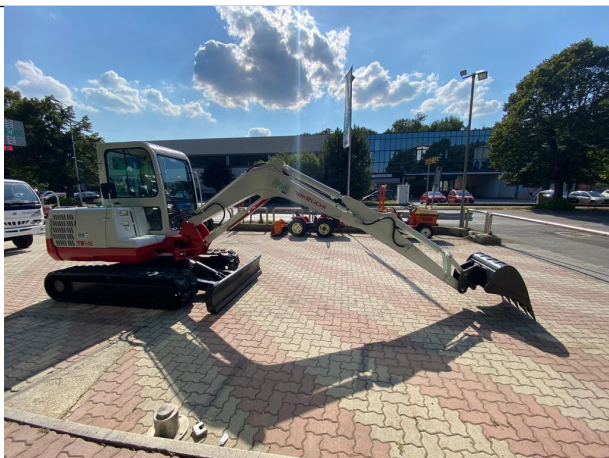

GIORDANO Srl - Corso Marconi 199 - 17014 Cairo Montenotte (SV)
P.IVA 01574990097
Centralino: 019.512048
Informazioni sui mezzi: 019.515919 - Giardino, foresta, fai da te: 019.515921

ORARIO APERTURA:
Lun-Ven 8:00-12:30 14:30-18:30 - Sab 8:00-12:30