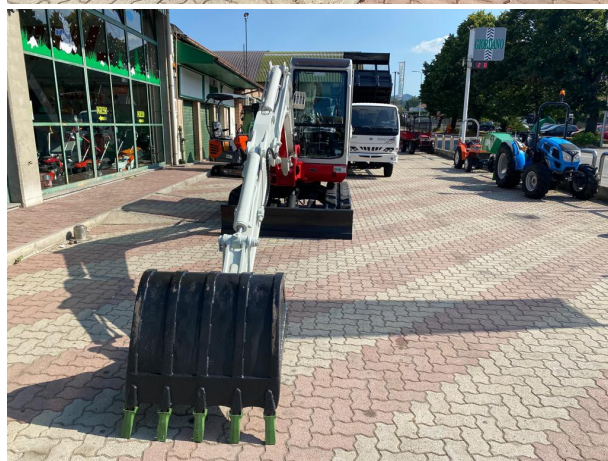

GIORDANO Srl - Corso Marconi 199 - 17014 Cairo Montenotte (SV)
P.IVA 01574990097
Centralino: 019.512048
Informazioni sui mezzi: 019.515919 - Giardino, foresta, fai da te: 019.515921

ORARIO APERTURA:
Lun-Ven 8:00-12:30 14:30-18:30 - Sab 8:00-12:30