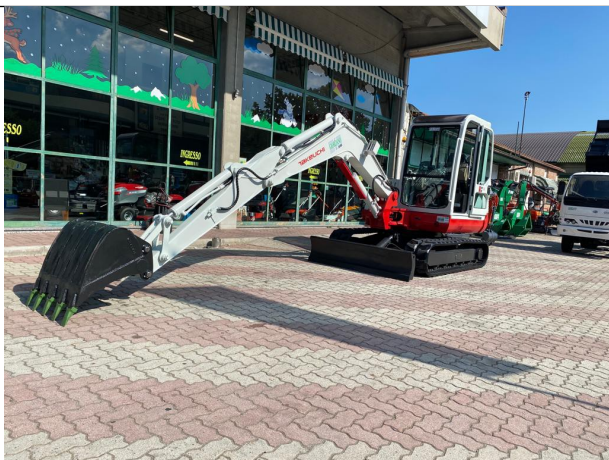

GIORDANO Srl - Corso Marconi 199 - 17014 Cairo Montenotte (SV)
P.IVA 01574990097
Centralino: 019.512048
Informazioni sui mezzi: 019.515919 - Giardino, foresta, fai da te: 019.515921

ORARIO APERTURA:
Lun-Ven 8:00-12:30 14:30-18:30 - Sab 8:00-12:30