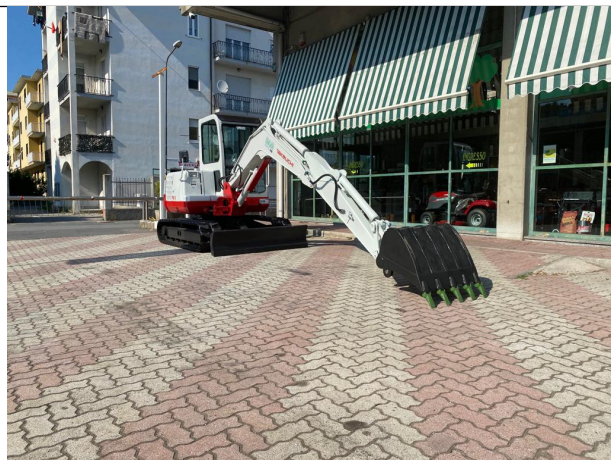

GIORDANO Srl - Corso Marconi 199 - 17014 Cairo Montenotte (SV)
P.IVA 01574990097
Centralino: 019.512048
Informazioni sui mezzi: 019.515919 - Giardino, foresta, fai da te: 019.515921

ORARIO APERTURA:
Lun-Ven 8:00-12:30 14:30-18:30 - Sab 8:00-12:30