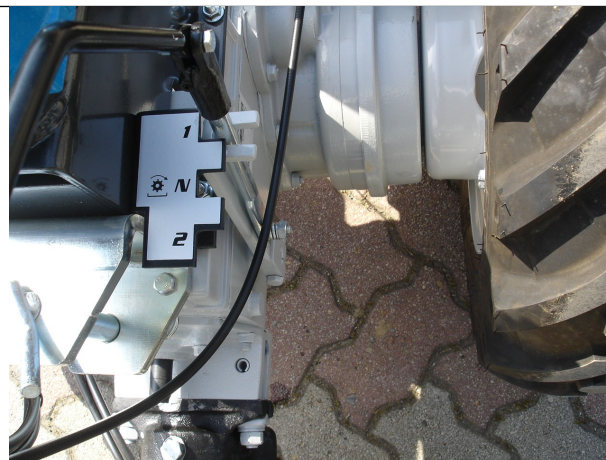

GIORDANO Srl - Corso Marconi 199 - 17014 Cairo Montenotte (SV)
P.IVA 01574990097
Centralino: 019.512048
Informazioni sui mezzi: 019.515919 - Giardino, foresta, fai da te: 019.515921

ORARIO APERTURA:
Lun-Ven 8:00-12:30 14:30-18:30 - Sab 8:00-12:30