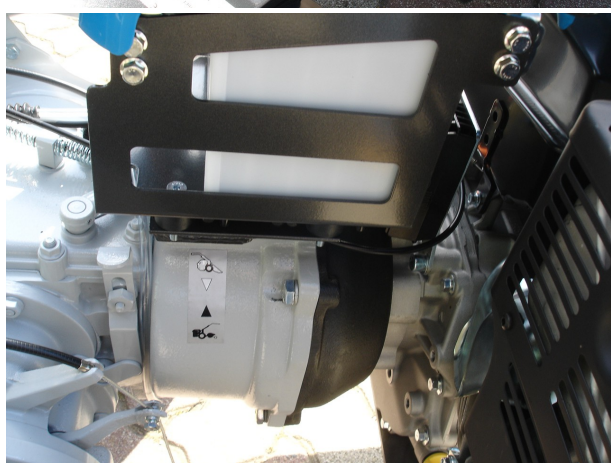

GIORDANO Srl - Corso Marconi 199 - 17014 Cairo Montenotte (SV)
P.IVA 01574990097
Centralino: 019.512048
Informazioni sui mezzi: 019.515919 - Giardino, foresta, fai da te: 019.515921

ORARIO APERTURA:
Lun-Ven 8:00-12:30 14:30-18:30 - Sab 8:00-12:30