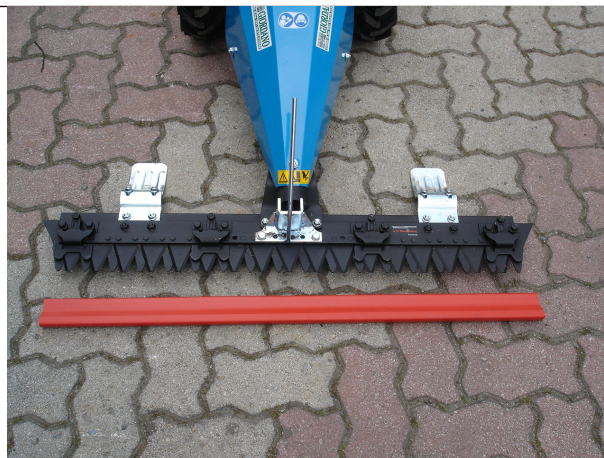

GIORDANO Srl - Corso Marconi 199 - 17014 Cairo Montenotte (SV)
P.IVA 01574990097
Centralino: 019.512048
Informazioni sui mezzi: 019.515919 - Giardino, foresta, fai da te: 019.515921

ORARIO APERTURA:
Lun-Ven 8:00-12:30 14:30-18:30 - Sab 8:00-12:30