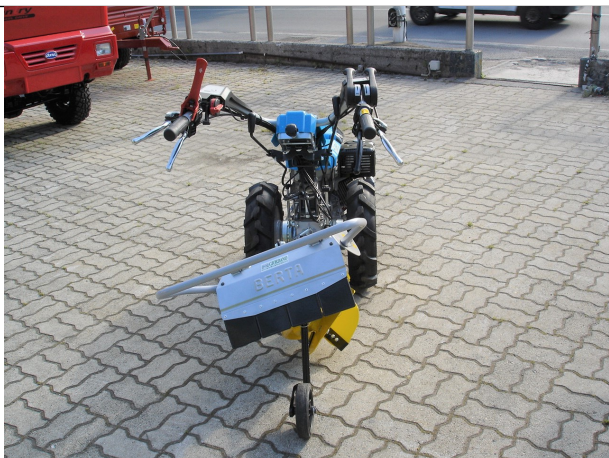

GIORDANO Srl - Corso Marconi 199 - 17014 Cairo Montenotte (SV)
P.IVA 01574990097
Centralino: 019.512048
Informazioni sui mezzi: 019.515919 - Giardino, foresta, fai da te: 019.515921

ORARIO APERTURA:
Lun-Ven 8:00-12:30 14:30-18:30 - Sab 8:00-12:30