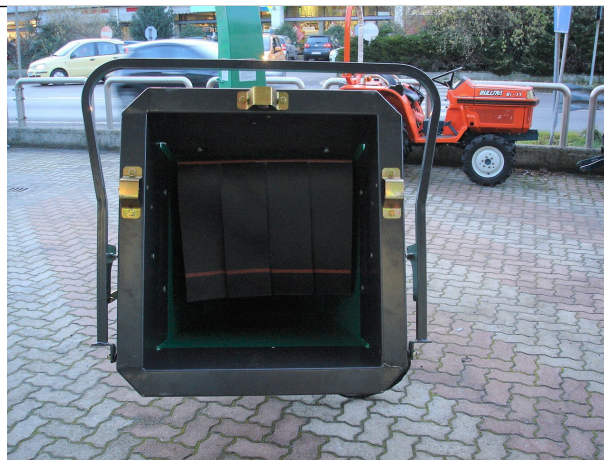

GIORDANO Srl - Corso Marconi 199 - 17014 Cairo Montenotte (SV)
P.IVA 01574990097
Centralino: 019.512048
Informazioni sui mezzi: 019.515919 - Giardino, foresta, fai da te: 019.515921

ORARIO APERTURA:
Lun-Ven 8:00-12:30 14:30-18:30 - Sab 8:00-12:30