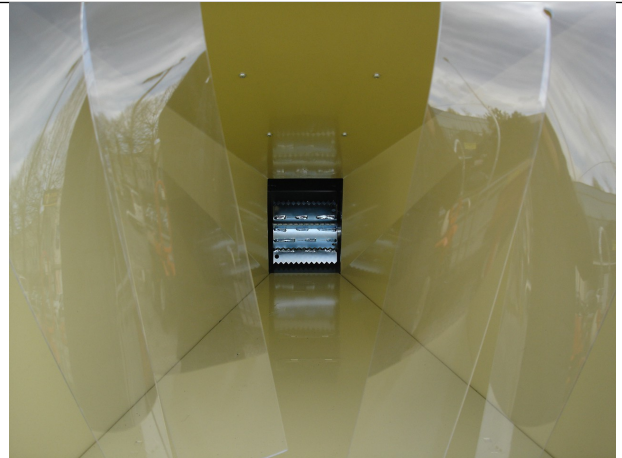

GIORDANO Srl - Corso Marconi 199 - 17014 Cairo Montenotte (SV)
P.IVA 01574990097
Centralino: 019.512048
Informazioni sui mezzi: 019.515919 - Giardino, foresta, fai da te: 019.515921

ORARIO APERTURA:
Lun-Ven 8:00-12:30 14:30-18:30 - Sab 8:00-12:30