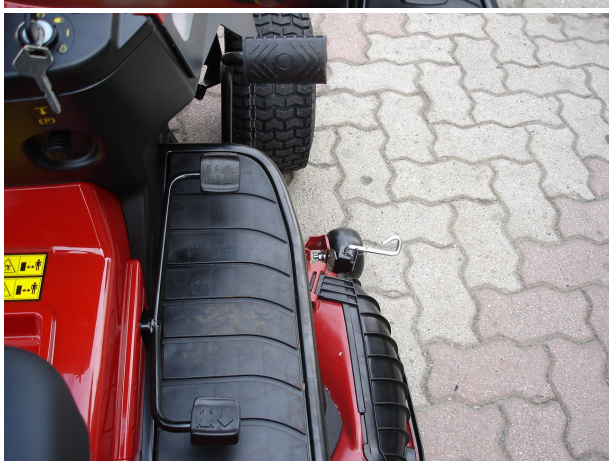

GIORDANO Srl - Corso Marconi 199 - 17014 Cairo Montenotte (SV)
P.IVA 01574990097
Centralino: 019.512048
Informazioni sui mezzi: 019.515919 - Giardino, foresta, fai da te: 019.515921

ORARIO APERTURA:
Lun-Ven 8:00-12:30 14:30-18:30 - Sab 8:00-12:30