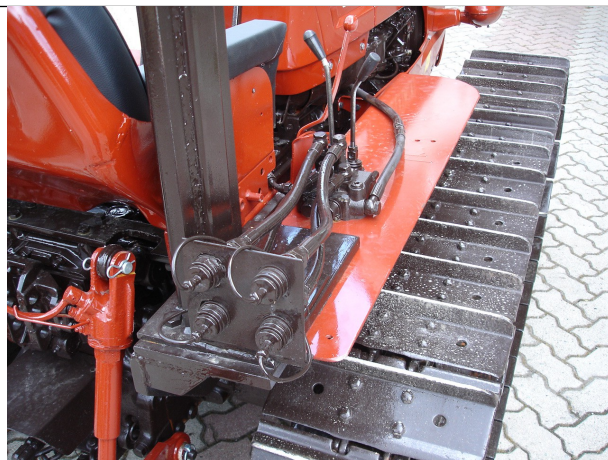

GIORDANO Srl - Corso Marconi 199 - 17014 Cairo Montenotte (SV)
P.IVA 01574990097
Centralino: 019.512048
Informazioni sui mezzi: 019.515919 - Giardino, foresta, fai da te: 019.515921

ORARIO APERTURA:
Lun-Ven 8:00-12:30 14:30-18:30 - Sab 8:00-12:30