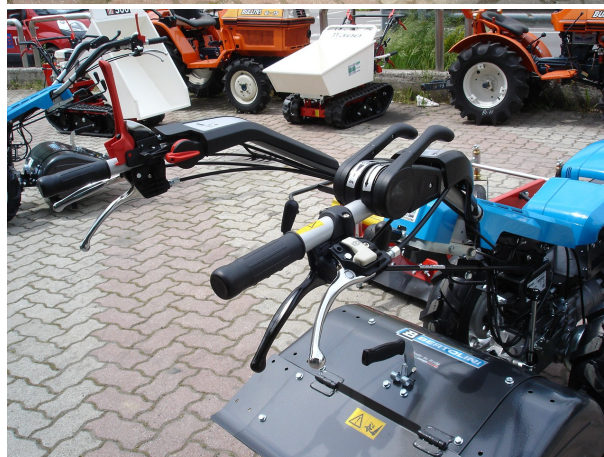

GIORDANO Srl - Corso Marconi 199 - 17014 Cairo Montenotte (SV)
P.IVA 01574990097
Centralino: 019.512048
Informazioni sui mezzi: 019.515919 - Giardino, foresta, fai da te: 019.515921

ORARIO APERTURA:
Lun-Ven 8:00-12:30 14:30-18:30 - Sab 8:00-12:30