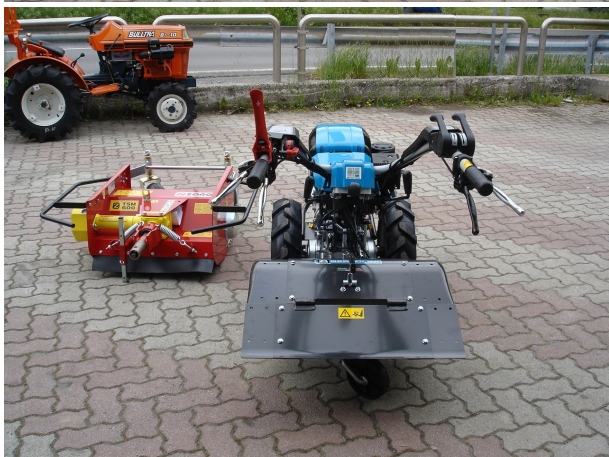

GIORDANO Srl - Corso Marconi 199 - 17014 Cairo Montenotte (SV)
P.IVA 01574990097
Centralino: 019.512048
Informazioni sui mezzi: 019.515919 - Giardino, foresta, fai da te: 019.515921

ORARIO APERTURA:
Lun-Ven 8:00-12:30 14:30-18:30 - Sab 8:00-12:30