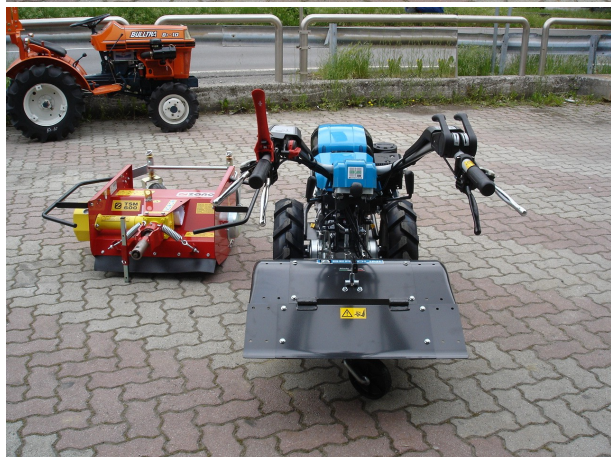

GIORDANO Srl - Corso Marconi 199 - 17014 Cairo Montenotte (SV)
P.IVA 01574990097
Centralino: 019.512048
Informazioni sui mezzi: 019.515919 - Giardino, foresta, fai da te: 019.515921

ORARIO APERTURA:
Lun-Ven 8:00-12:30 14:30-18:30 - Sab 8:00-12:30