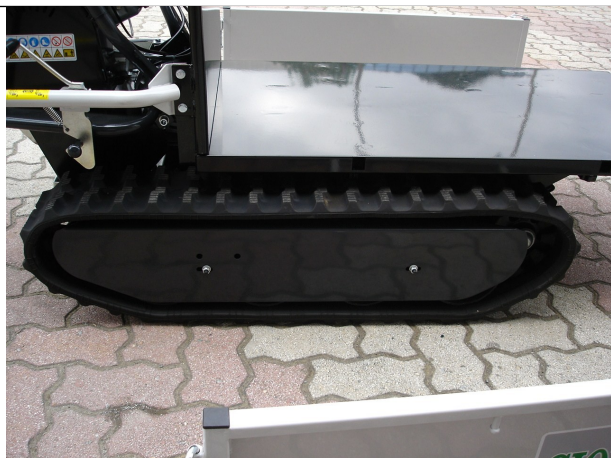

GIORDANO Srl - Corso Marconi 199 - 17014 Cairo Montenotte (SV)
P.IVA 01574990097
Centralino: 019.512048
Informazioni sui mezzi: 019.515919 - Giardino, foresta, fai da te: 019.515921

ORARIO APERTURA:
Lun-Ven 8:00-12:30 14:30-18:30 - Sab 8:00-12:30