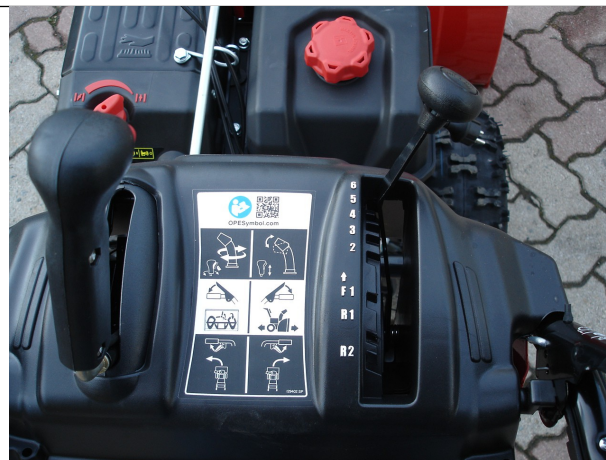

GIORDANO Srl - Corso Marconi 199 - 17014 Cairo Montenotte (SV)
P.IVA 01574990097
Centralino: 019.512048
Informazioni sui mezzi: 019.515919 - Giardino, foresta, fai da te: 019.515921

ORARIO APERTURA:
Lun-Ven 8:00-12:30 14:30-18:30 - Sab 8:00-12:30