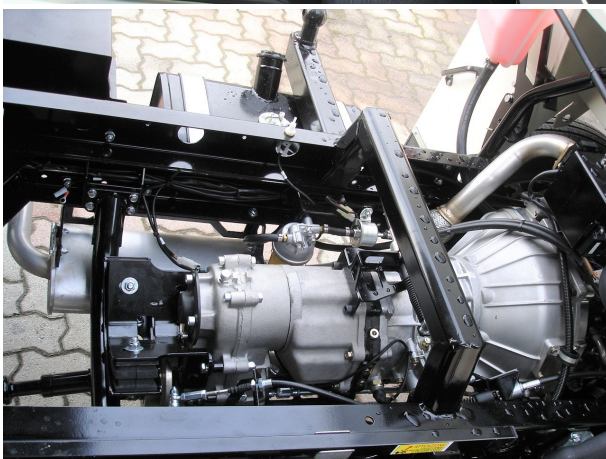

GIORDANO Srl - Corso Marconi 199 - 17014 Cairo Montenotte (SV)
P.IVA 01574990097
Centralino: 019.512048
Informazioni sui mezzi: 019.515919 - Giardino, foresta, fai da te: 019.515921

ORARIO APERTURA:
Lun-Ven 8:00-12:30 14:30-18:30 - Sab 8:00-12:30