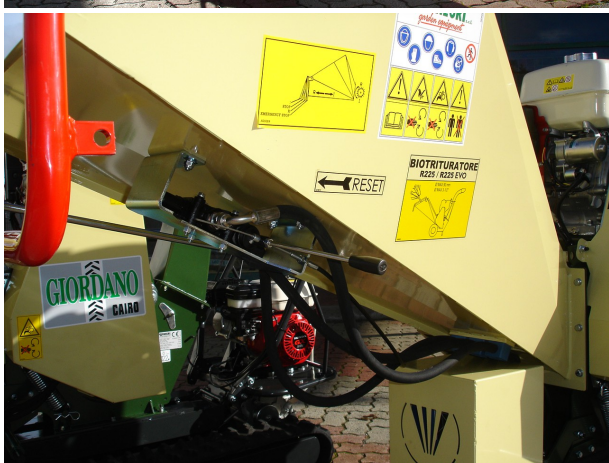

GIORDANO Srl - Corso Marconi 199 - 17014 Cairo Montenotte (SV)
P.IVA 01574990097
Centralino: 019.512048
Informazioni sui mezzi: 019.515919 - Giardino, foresta, fai da te: 019.515921

ORARIO APERTURA:
Lun-Ven 8:00-12:30 14:30-18:30 - Sab 8:00-12:30