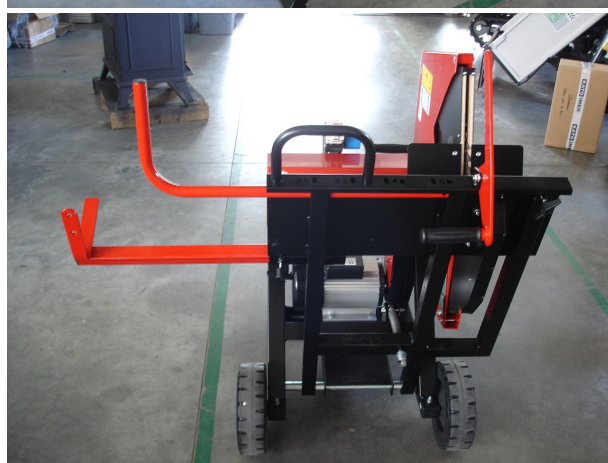

GIORDANO Srl - Corso Marconi 199 - 17014 Cairo Montenotte (SV)
P.IVA 01574990097
Centralino: 019.512048
Informazioni sui mezzi: 019.515919 - Giardino, foresta, fai da te: 019.515921

ORARIO APERTURA:
Lun-Ven 8:00-12:30 14:30-18:30 - Sab 8:00-12:30