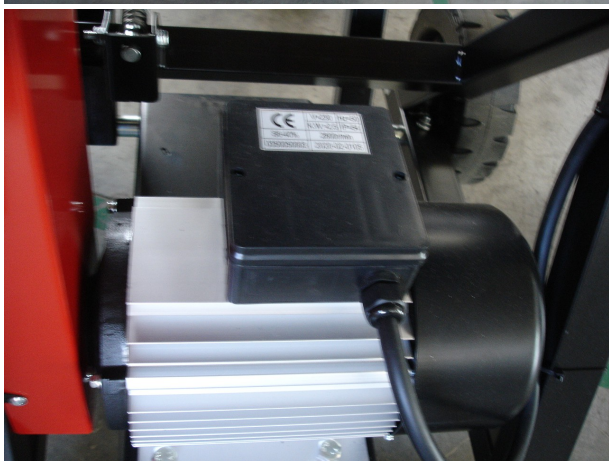

GIORDANO Srl - Corso Marconi 199 - 17014 Cairo Montenotte (SV)
P.IVA 01574990097
Centralino: 019.512048
Informazioni sui mezzi: 019.515919 - Giardino, foresta, fai da te: 019.515921

ORARIO APERTURA:
Lun-Ven 8:00-12:30 14:30-18:30 - Sab 8:00-12:30