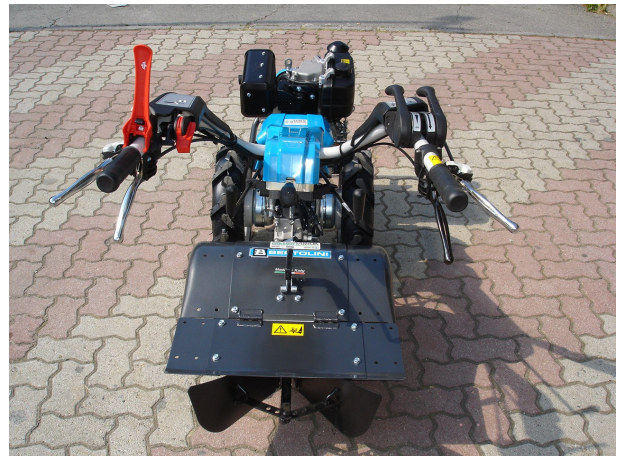

GIORDANO Srl - Corso Marconi 199 - 17014 Cairo Montenotte (SV)
P.IVA 01574990097
Centralino: 019.512048
Informazioni sui mezzi: 019.515919 - Giardino, foresta, fai da te: 019.515921

ORARIO APERTURA:
Lun-Ven 8:00-12:30 14:30-18:30 - Sab 8:00-12:30