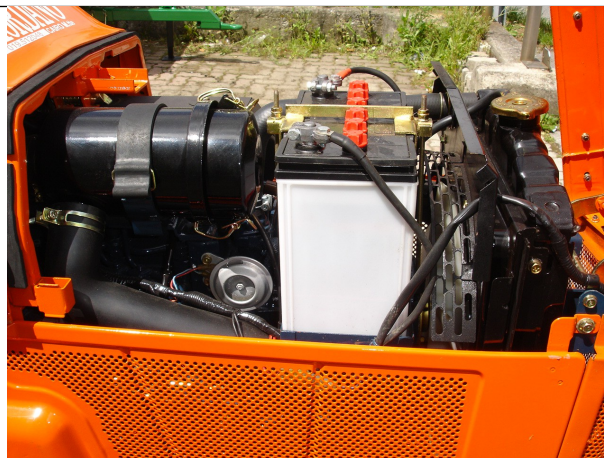

GIORDANO Srl - Corso Marconi 199 - 17014 Cairo Montenotte (SV)

P.IVA 01574990097

Centralino: 019.512048

Informazioni sui mezzi: 019.515919 - Giardino, foresta, fai da te: 019.515921

ORARIO APERTURA:

Lun-Ven 8:00-12:30 14:30-18:30 - Sab 8:00-12:30