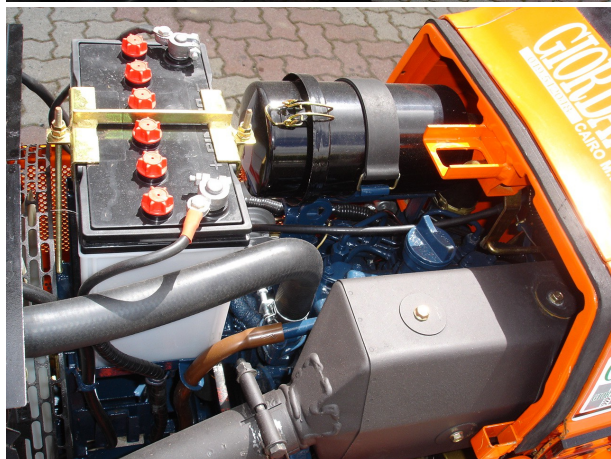

GIORDANO Srl - Corso Marconi 199 - 17014 Cairo Montenotte (SV)

P.IVA 01574990097

Centralino: 019.512048

Informazioni sui mezzi: 019.515919 - Giardino, foresta, fai da te: 019.515921

ORARIO APERTURA:

Lun-Ven 8:00-12:30 14:30-18:30 - Sab 8:00-12:30