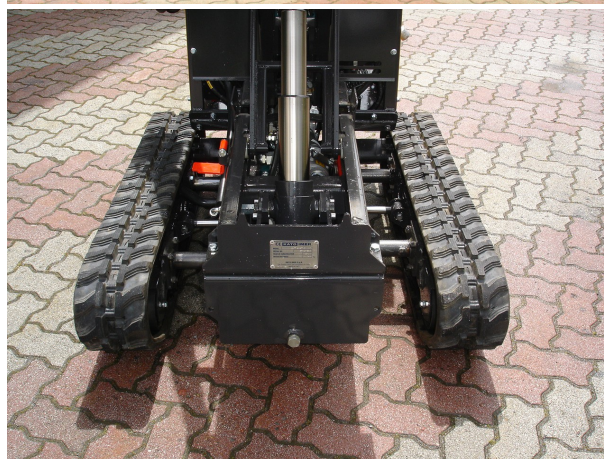

GIORDANO Srl - Corso Marconi 199 - 17014 Cairo Montenotte (SV)
P.IVA 01574990097
Centralino: 019.512048
Informazioni sui mezzi: 019.515919 - Giardino, foresta, fai da te: 019.515921

ORARIO APERTURA:
Lun-Ven 8:00-12:30 14:30-18:30 - Sab 8:00-12:30