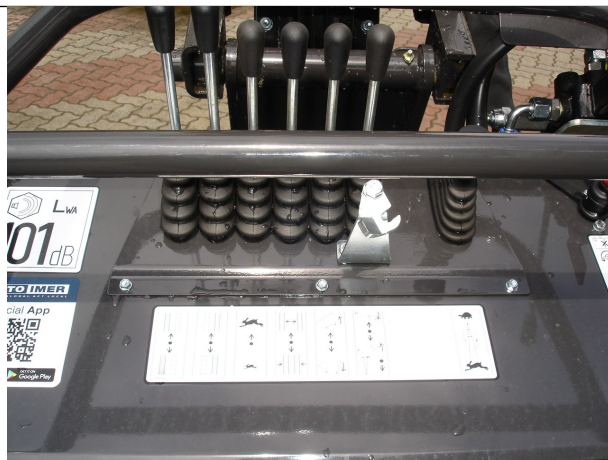

GIORDANO Srl - Corso Marconi 199 - 17014 Cairo Montenotte (SV)
P.IVA 01574990097
Centralino: 019.512048
Informazioni sui mezzi: 019.515919 - Giardino, foresta, fai da te: 019.515921

ORARIO APERTURA:
Lun-Ven 8:00-12:30 14:30-18:30 - Sab 8:00-12:30