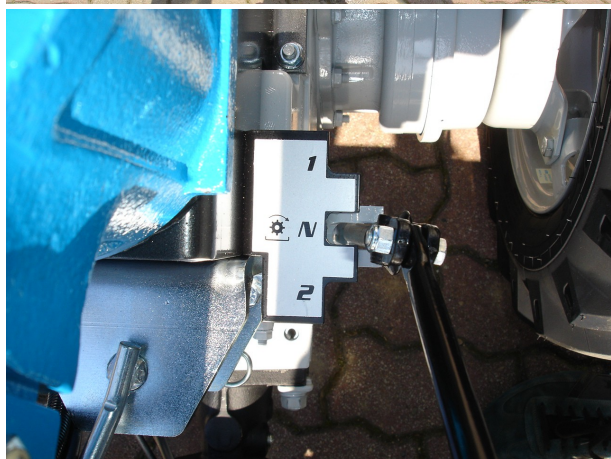

GIORDANO Srl - Corso Marconi 199 - 17014 Cairo Montenotte (SV)
P.IVA 01574990097
Centralino: 019.512048
Informazioni sui mezzi: 019.515919 - Giardino, foresta, fai da te: 019.515921

ORARIO APERTURA:
Lun-Ven 8:00-12:30 14:30-18:30 - Sab 8:00-12:30