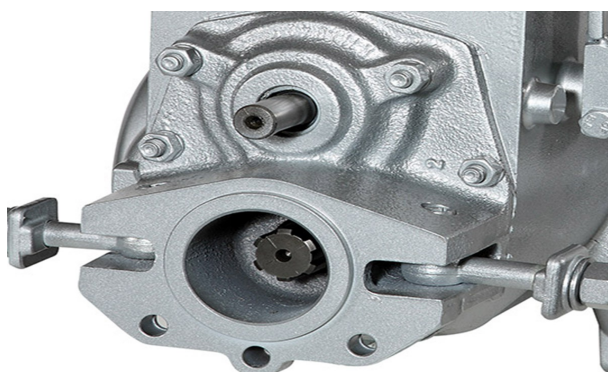

GIORDANO Srl - Corso Marconi 199 - 17014 Cairo Montenotte (SV)
P.IVA 01574990097
Centralino: 019.512048
Informazioni sui mezzi: 019.515919 - Giardino, foresta, fai da te: 019.515921

ORARIO APERTURA:
Lun-Ven 8:00-12:30 14:30-18:30 - Sab 8:00-12:30