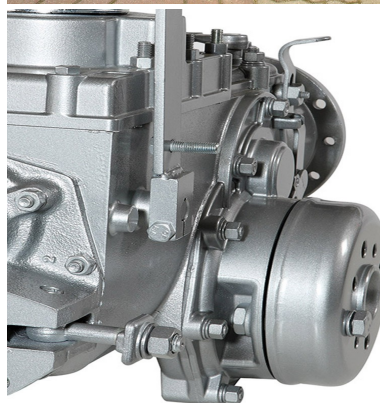

GIORDANO Srl - Corso Marconi 199 - 17014 Cairo Montenotte (SV)
P.IVA 01574990097
Centralino: 019.512048
Informazioni sui mezzi: 019.515919 - Giardino, foresta, fai da te: 019.515921

ORARIO APERTURA:
Lun-Ven 8:00-12:30 14:30-18:30 - Sab 8:00-12:30