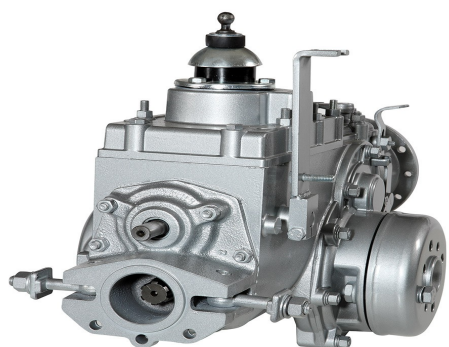

GIORDANO Srl - Corso Marconi 199 - 17014 Cairo Montenotte (SV)
P.IVA 01574990097
Centralino: 019.512048
Informazioni sui mezzi: 019.515919 - Giardino, foresta, fai da te: 019.515921

ORARIO APERTURA:
Lun-Ven 8:00-12:30 14:30-18:30 - Sab 8:00-12:30