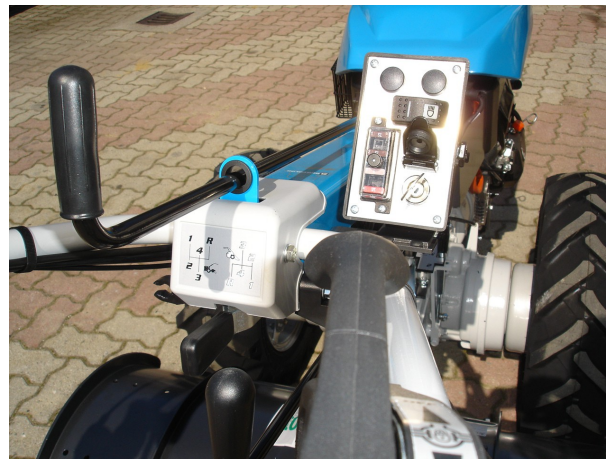

GIORDANO Srl - Corso Marconi 199 - 17014 Cairo Montenotte (SV)
P.IVA 01574990097
Centralino: 019.512048
Informazioni sui mezzi: 019.515919 - Giardino, foresta, fai da te: 019.515921

ORARIO APERTURA:
Lun-Ven 8:00-12:30 14:30-18:30 - Sab 8:00-12:30

600-1300x600-900x2180 mm