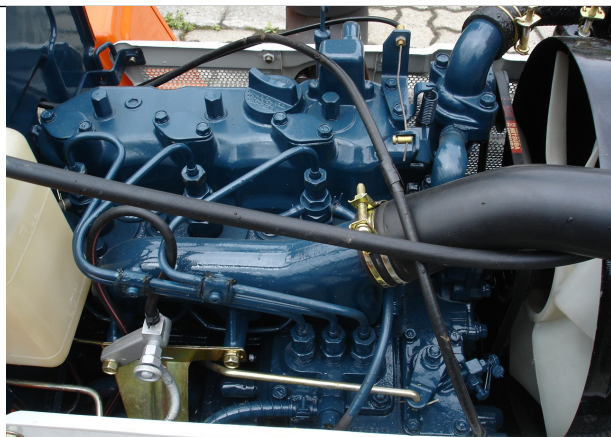

GIORDANO Srl - Corso Marconi 199 - 17014 Cairo Montenotte (SV)
P.IVA 01574990097
Centralino: 019.512048
Informazioni sui mezzi: 019.515919 - Giardino, foresta, fai da te: 019.515921

ORARIO APERTURA:
Lun-Ven 8:00-12:30 14:30-18:30 - Sab 8:00-12:30