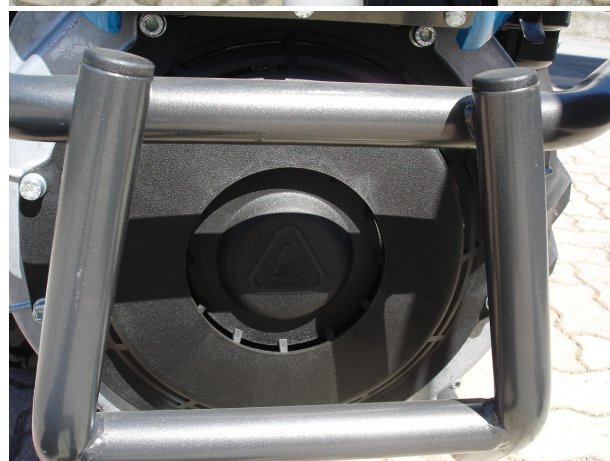

GIORDANO Srl - Corso Marconi 199 - 17014 Cairo Montenotte (SV)
P.IVA 01574990097
Centralino: 019.512048
Informazioni sui mezzi: 019.515919 - Giardino, foresta, fai da te: 019.515921

ORARIO APERTURA:
Lun-Ven 8:00-12:30 14:30-18:30 - Sab 8:00-12:30