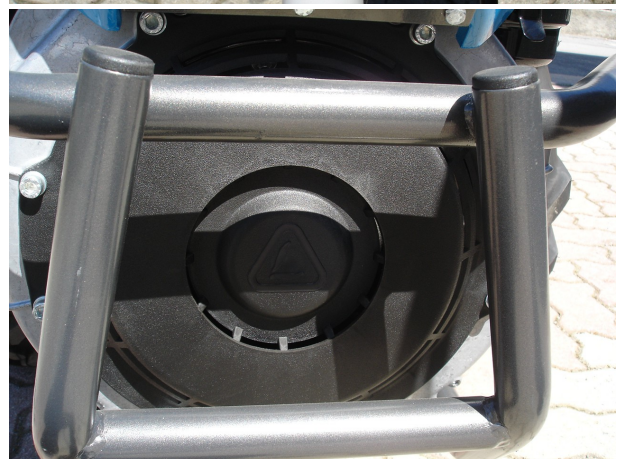

GIORDANO Srl - Corso Marconi 199 - 17014 Cairo Montenotte (SV)
P.IVA 01574990097
Centralino: 019.512048
Informazioni sui mezzi: 019.515919 - Giardino, foresta, fai da te: 019.515921

ORARIO APERTURA:
Lun-Ven 8:00-12:30 14:30-18:30 - Sab 8:00-12:30