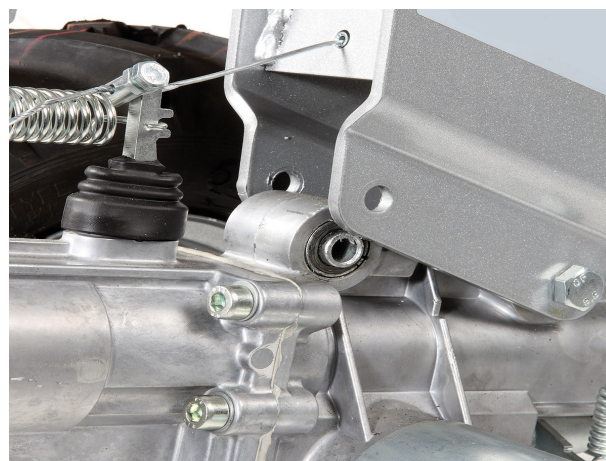

MOTOFALCIATRICE BERTOLINI 110 - MOTORE EMAK BENZINA

Descrizione:

Predisposta per barra falciante centrale, è una macchina leggera e maneggevole progettata per soddisfare le esigenze di utenti privati. Viene usata principalmente per il taglio di erba e foraggi e per la pulizia fuori giardino.
CARATTERISTICHE TECNICHE: Alimentazione Motore Modello Cilindrata Potenza* Avviamento Codice K 700 H OHV 182 cm³ 5,4 HP autoavvolgente 68939001EN Cambio 1 marcia avanti Differenziale no Inversore marce no Trasmissione ad ingranaggi in bagno d'olio Frizione ad innesto diretto Stegole regolabili in altezza con dispositivo antivibrante Freni no Presa di forza indipendente a 1017 giri/min Attacco accessori QuickFit di serie integrato Peso 70 Kg Dimensioni HxLargxLung 990x920x1540 mm