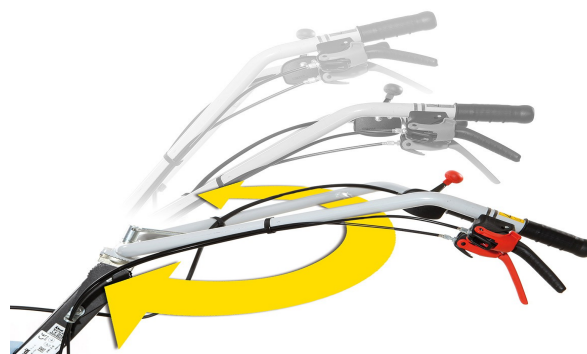

MOTOZAPPA BERTOLINI 195 - MOTORE EMAK BENZINA - VIDEO

Descrizione:

Ideale per utenti privati che devono preparare terreni soffici in previsione della semina, questo modello si caratterizza per una eccellente combinazione di maneggevolezza e semplicità di utilizzo. CARATTERISTICHE TECNICHE Alimentazione Motore Modello Cilindrata Potenza* Avviamento Codice K 800 HT OHV 182 cm³ 5,7 HP autoavvolgente 68599001EN Cambio 1 marcia avanti + 1 retromarcia Fresa 82 cm con dischi di protezione Stegole regolabili verticalmente e orizzontalmente Trasmissione a catena Frizione a cinghia con tenditore Presa di forza No Sperone Sì Gancio di traino Sì Ruotino anteriore Sì Peso 57 Kg Dimensioni HxLargxLung 800x820-550x1400