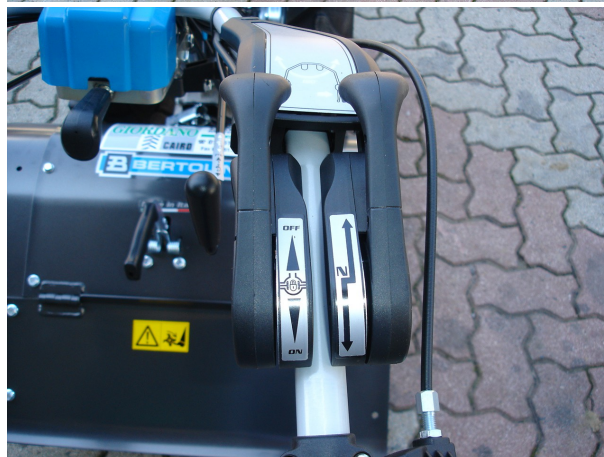

GIORDANO Srl - Corso Marconi 199 - 17014 Cairo Montenotte (SV)
P.IVA 01574990097
Centralino: 019.512048
Informazioni sui mezzi: 019.515919 - Giardino, foresta, fai da te: 019.515921

ORARIO APERTURA:
Lun-Ven 8:00-12:30 14:30-18:30 - Sab 8:00-12:30