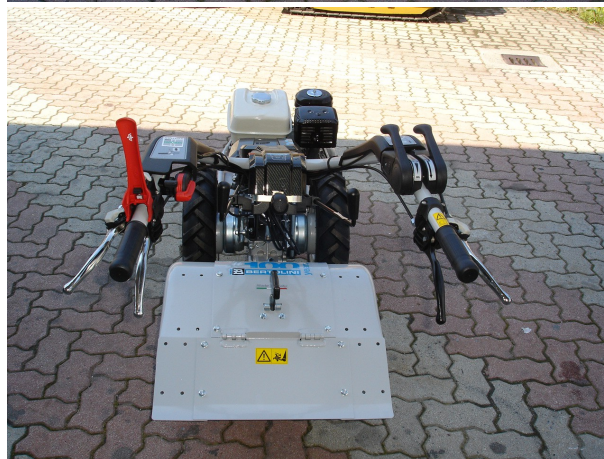

GIORDANO Srl - Corso Marconi 199 - 17014 Cairo Montenotte (SV)
P.IVA 01574990097
Centralino: 019.512048
Informazioni sui mezzi: 019.515919 - Giardino, foresta, fai da te: 019.515921

ORARIO APERTURA:
Lun-Ven 8:00-12:30 14:30-18:30 - Sab 8:00-12:30