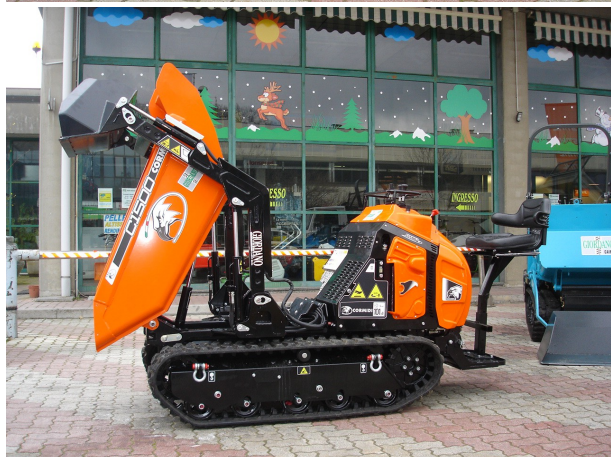

GIORDANO Srl - Corso Marconi 199 - 17014 Cairo Montenotte (SV)
P.IVA 01574990097
Centralino: 019.512048
Informazioni sui mezzi: 019.515919 - Giardino, foresta, fai da te: 019.515921

ORARIO APERTURA:
Lun-Ven 8:00-12:30 14:30-18:30 - Sab 8:00-12:30