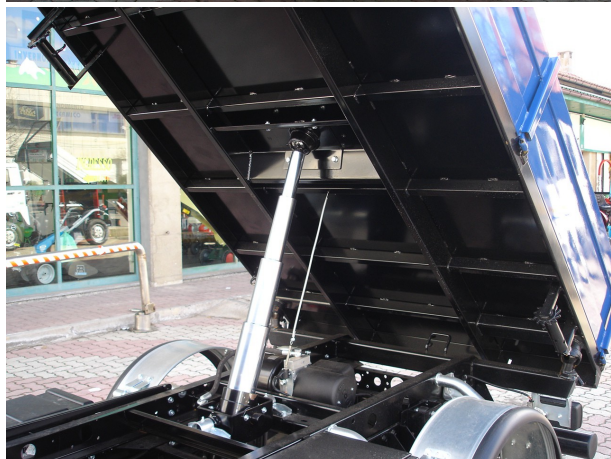

GIORDANO Srl - Corso Marconi 199 - 17014 Cairo Montenotte (SV)
P.IVA 01574990097
Centralino: 019.512048
Informazioni sui mezzi: 019.515919 - Giardino, foresta, fai da te: 019.515921

ORARIO APERTURA:
Lun-Ven 8:00-12:30 14:30-18:30 - Sab 8:00-12:30