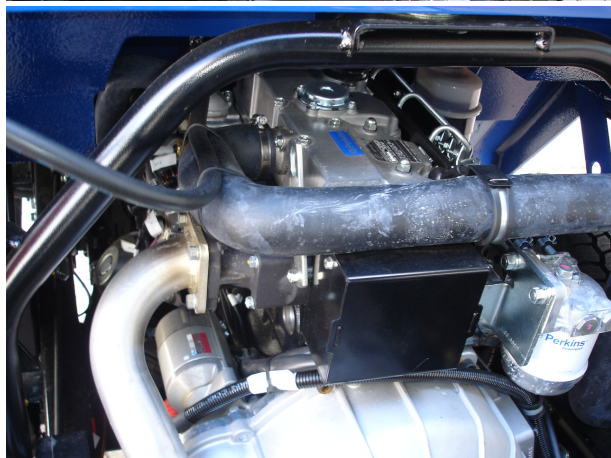

GIORDANO Srl - Corso Marconi 199 - 17014 Cairo Montenotte (SV)
P.IVA 01574990097
Centralino: 019.512048
Informazioni sui mezzi: 019.515919 - Giardino, foresta, fai da te: 019.515921

ORARIO APERTURA:
Lun-Ven 8:00-12:30 14:30-18:30 - Sab 8:00-12:30