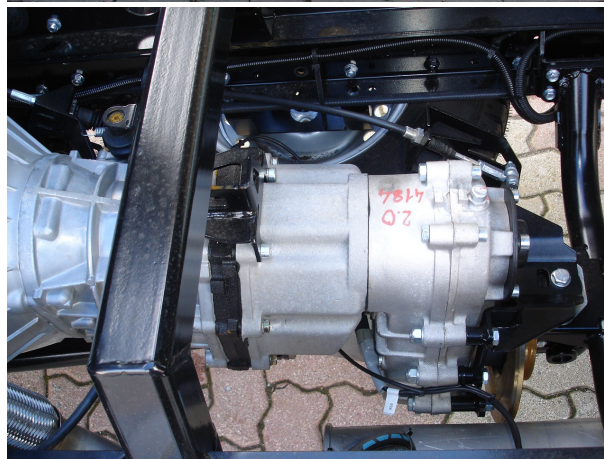

GIORDANO Srl - Corso Marconi 199 - 17014 Cairo Montenotte (SV)
P.IVA 01574990097
Centralino: 019.512048
Informazioni sui mezzi: 019.515919 - Giardino, foresta, fai da te: 019.515921

ORARIO APERTURA:
Lun-Ven 8:00-12:30 14:30-18:30 - Sab 8:00-12:30