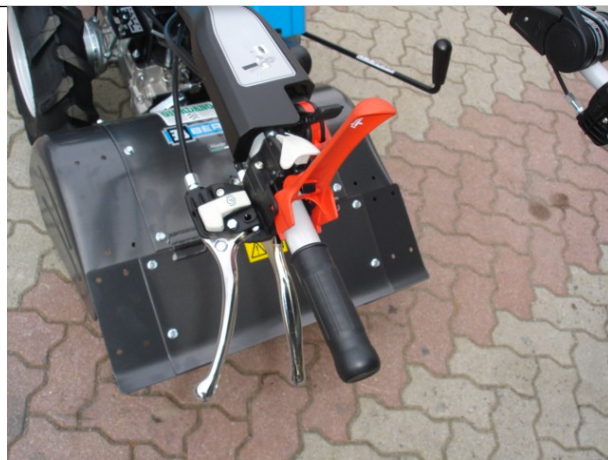

GIORDANO Srl - Corso Marconi 199 - 17014 Cairo Montenotte (SV)
P.IVA 01574990097
Centralino: 019.512048
Informazioni sui mezzi: 019.515919 - Giardino, foresta, fai da te: 019.515921

ORARIO APERTURA:
Lun-Ven 8:00-12:30 14:30-18:30 - Sab 8:00-12:30