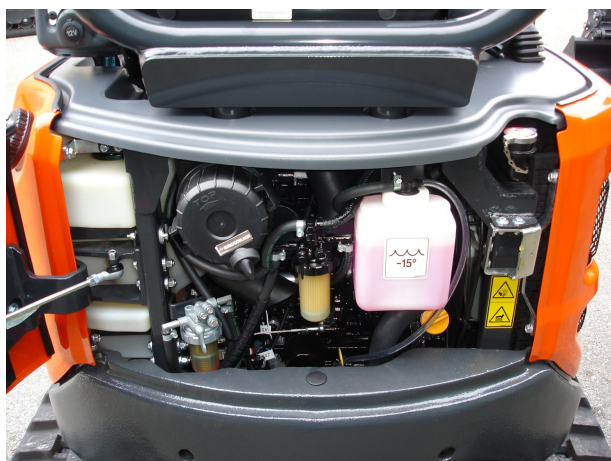

MINIESCAVATORE EUROCOMACH ES 18 ZT GIROSAGOMA NUOVO USATO - CARRO ALLARGABILE - PRONTA CONSEGNA -

Descrizione:

Disponibilità Immediata per questo Nuovo Miniescavatore Marca Eurocomach Modello ES 18 ZT Giosagoma Carro Allargabile Cm. 99 a Cm. 130 - Q.li 17,50 - Giosagoma - Motore Yanmar 3 Cilindri 854 cc.- Profondità Massima di Scavo cm. 250 con Contrappeso e Braccio Allungato - 3 Pompe a Portata Variabile a 210 Bar - Concessionario EUROCOMACH - Possibilità Noleggio Intera Gamma di Pala Gommate - Miniescavatori & Escavatori da 18 a 350 Q.li - Richiedi Tranquillamente il Tuo Preventivo - Possibilità Finanziamento Intero Importo in Tutta Italia fino a 84 Mesi con Delibera in Giornata (Interamente Online) - Consegna & Assistenza in Tutta ITALIA - Super Offertissima in Pronta Consegna -