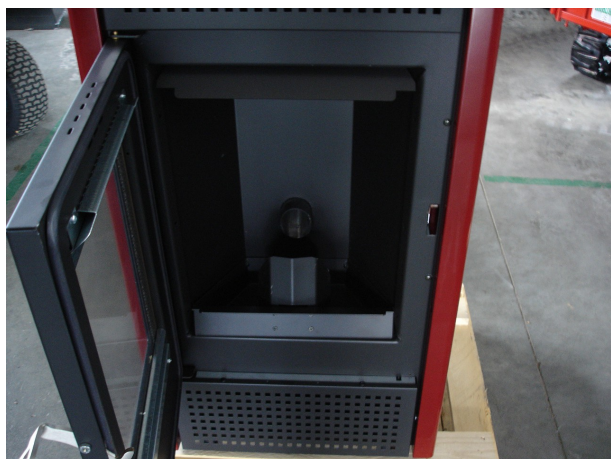

STUFA A PELLETT SILVER 7 KW NUOVA IN OFFERTISSIMA

Descrizione:

Novità Nuovissima Stufa a Pellet Modello SILVER Kw 7 - Volume Massimo Riscaldato 170 Metri Cubi - Accensione Programmabile & Telecomando - Uscita Tubo Fumi Diametro 8 cm. con Scarico Laterale o Posteriore - Disponibilità Immediata- Possibilità Finanziamento Intero Importo - Garanzia 24 Mesi - Consegna & Assistenza in Tutta ITALIA - Disponibili oltre 50 Modelli di Stufa a Pellets - Concessionaria Ufficiale Thermorossi -