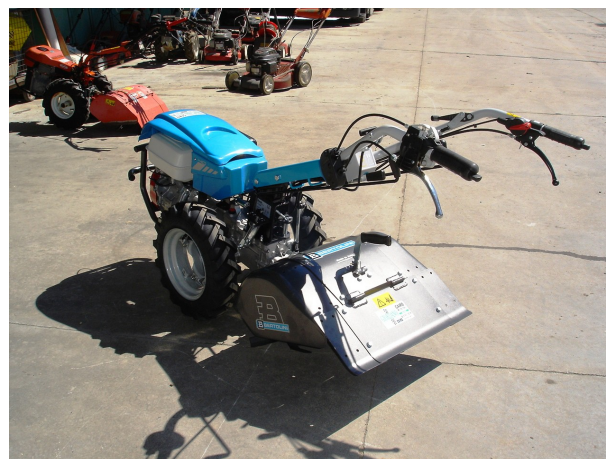

MOTOCOLTIVATORE NUOVO BERTOLINI 410 HONDA CON FRESA - PREZZO

Descrizione:

Motocultivatore Nuovo Bertolini 410 Honda - Motore Honda GX Benzina Hp 10 - Avviamento manuale - Cambio 3 + 3 con Inversore a manubrio - Freni - Fresa per terra cm 60 regolabile ad attacco rapido - Manubrio regolabile in altezza e reversibile - Cofano motore - Possibilità Finanziamento Intero Importo - (Guarda oltre 150 Video sul ns. Sito) Consegna & Assistenza in tutta ITALIA Oltre 1500 Articoli Online su: WWW.GIORDANO-CAIRO.COM (Seguici anche su FACEBOOK: Nuovi Video & Post Settimanali)