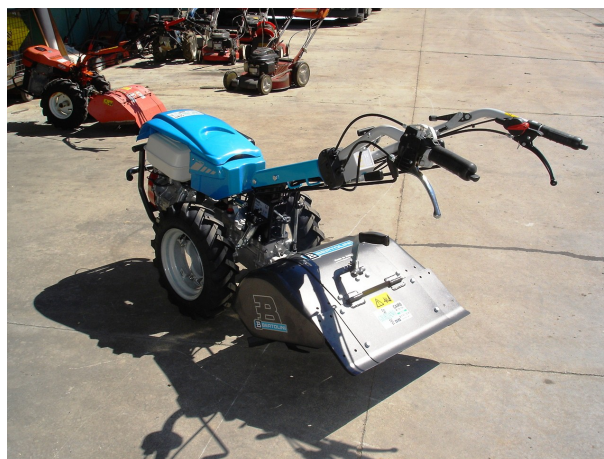

MOTOCOLTIVATORE NUOVO BERTOLINI 410 HONDA CON FRESA - PREZZO

Descrizione:

Motocultivatore Nuovo Bertolini 410 Honda - Motore Honda GX Benzina Hp 10 - Avviamento manuale - Cambio 3 + 3 con Inversore a manubrio - Freni - Fresa per terra cm 60 regolabile ad attacco rapido - Manubrio regolabile in altezza e reversibile - Cofano motore - Possibilità Finanziamento Intero Importo - (Guarda oltre 150 Video sul ns. Sito) Consegna & Assistenza in tutta ITALIA Oltre 1500 Articoli Online su: WWW.GIORDANO-CAIRO.COM (Seguici anche su FACEBOOK: Nuovi Video & Post Settimanali)