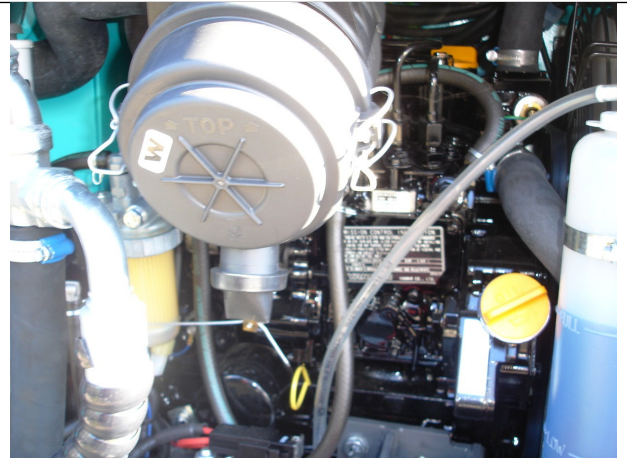

GIORDANO Srl - Corso Marconi 199 - 17014 Cairo Montenotte (SV)
P.IVA 01574990097
Centralino: 019.512048
Informazioni sui mezzi: 019.515919 - Giardino, foresta, fai da te: 019.515921

ORARIO APERTURA:
Lun-Ven 8:00-12:30 14:30-18:30 - Sab 8:00-12:30