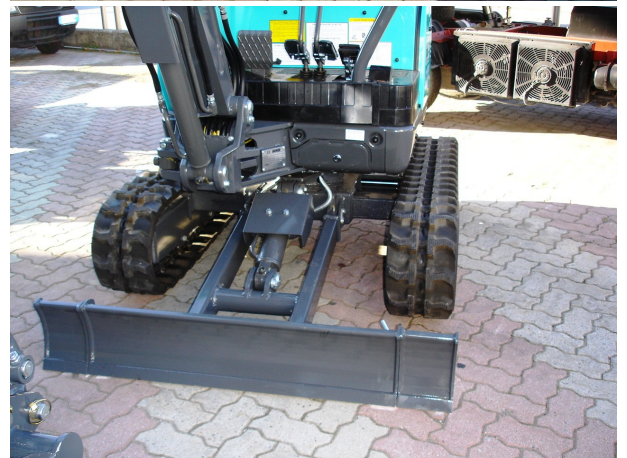

GIORDANO Srl - Corso Marconi 199 - 17014 Cairo Montenotte (SV)
P.IVA 01574990097
Centralino: 019.512048
Informazioni sui mezzi: 019.515919 - Giardino, foresta, fai da te: 019.515921

ORARIO APERTURA:
Lun-Ven 8:00-12:30 14:30-18:30 - Sab 8:00-12:30