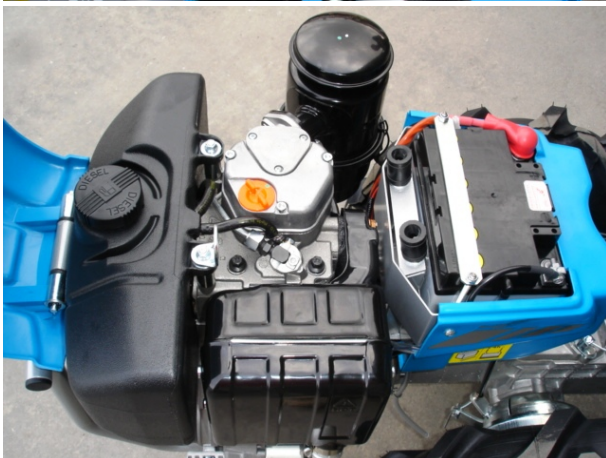

GIORDANO Srl - Corso Marconi 199 - 17014 Cairo Montenotte (SV)
P.IVA 01574990097
Centralino: 019.512048
Informazioni sui mezzi: 019.515919 - Giardino, foresta, fai da te: 019.515921

ORARIO APERTURA:
Lun-Ven 8:00-12:30 14:30-18:30 - Sab 8:00-12:30