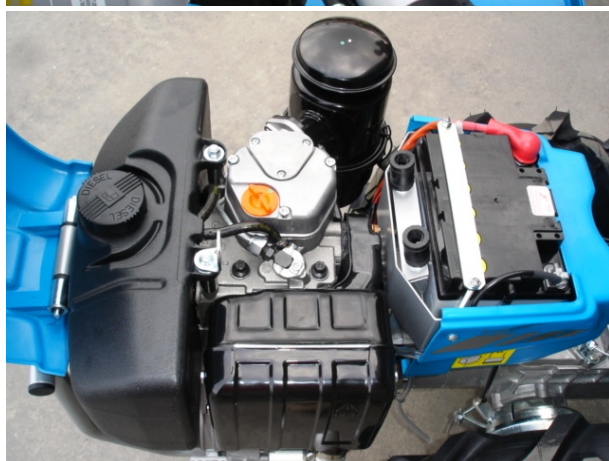

GIORDANO Srl - Corso Marconi 199 - 17014 Cairo Montenotte (SV)
P.IVA 01574990097
Centralino: 019.512048
Informazioni sui mezzi: 019.515919 - Giardino, foresta, fai da te: 019.515921

ORARIO APERTURA:
Lun-Ven 8:00-12:30 14:30-18:30 - Sab 8:00-12:30